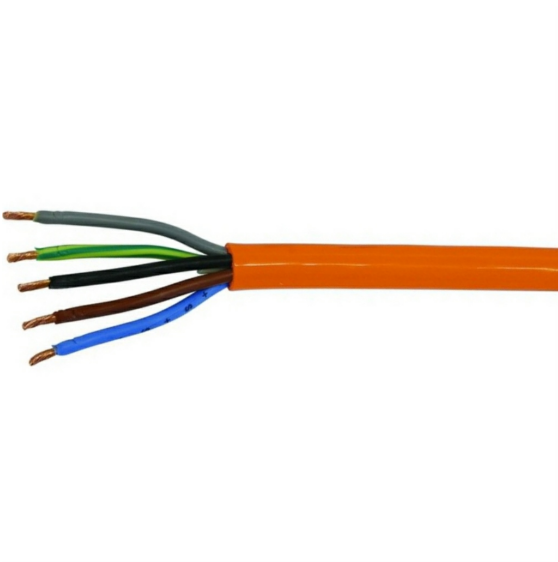

570-RO - PUR Roflex Kabel 5x70mm² 3LNPE

Technische Attribute

Kabeltyp:	Pur - CH-N1BQ-F
Kabelquerschnitt:	5 x 70mm ²
Baustellentauglich:	Ja
Farbe:	orange